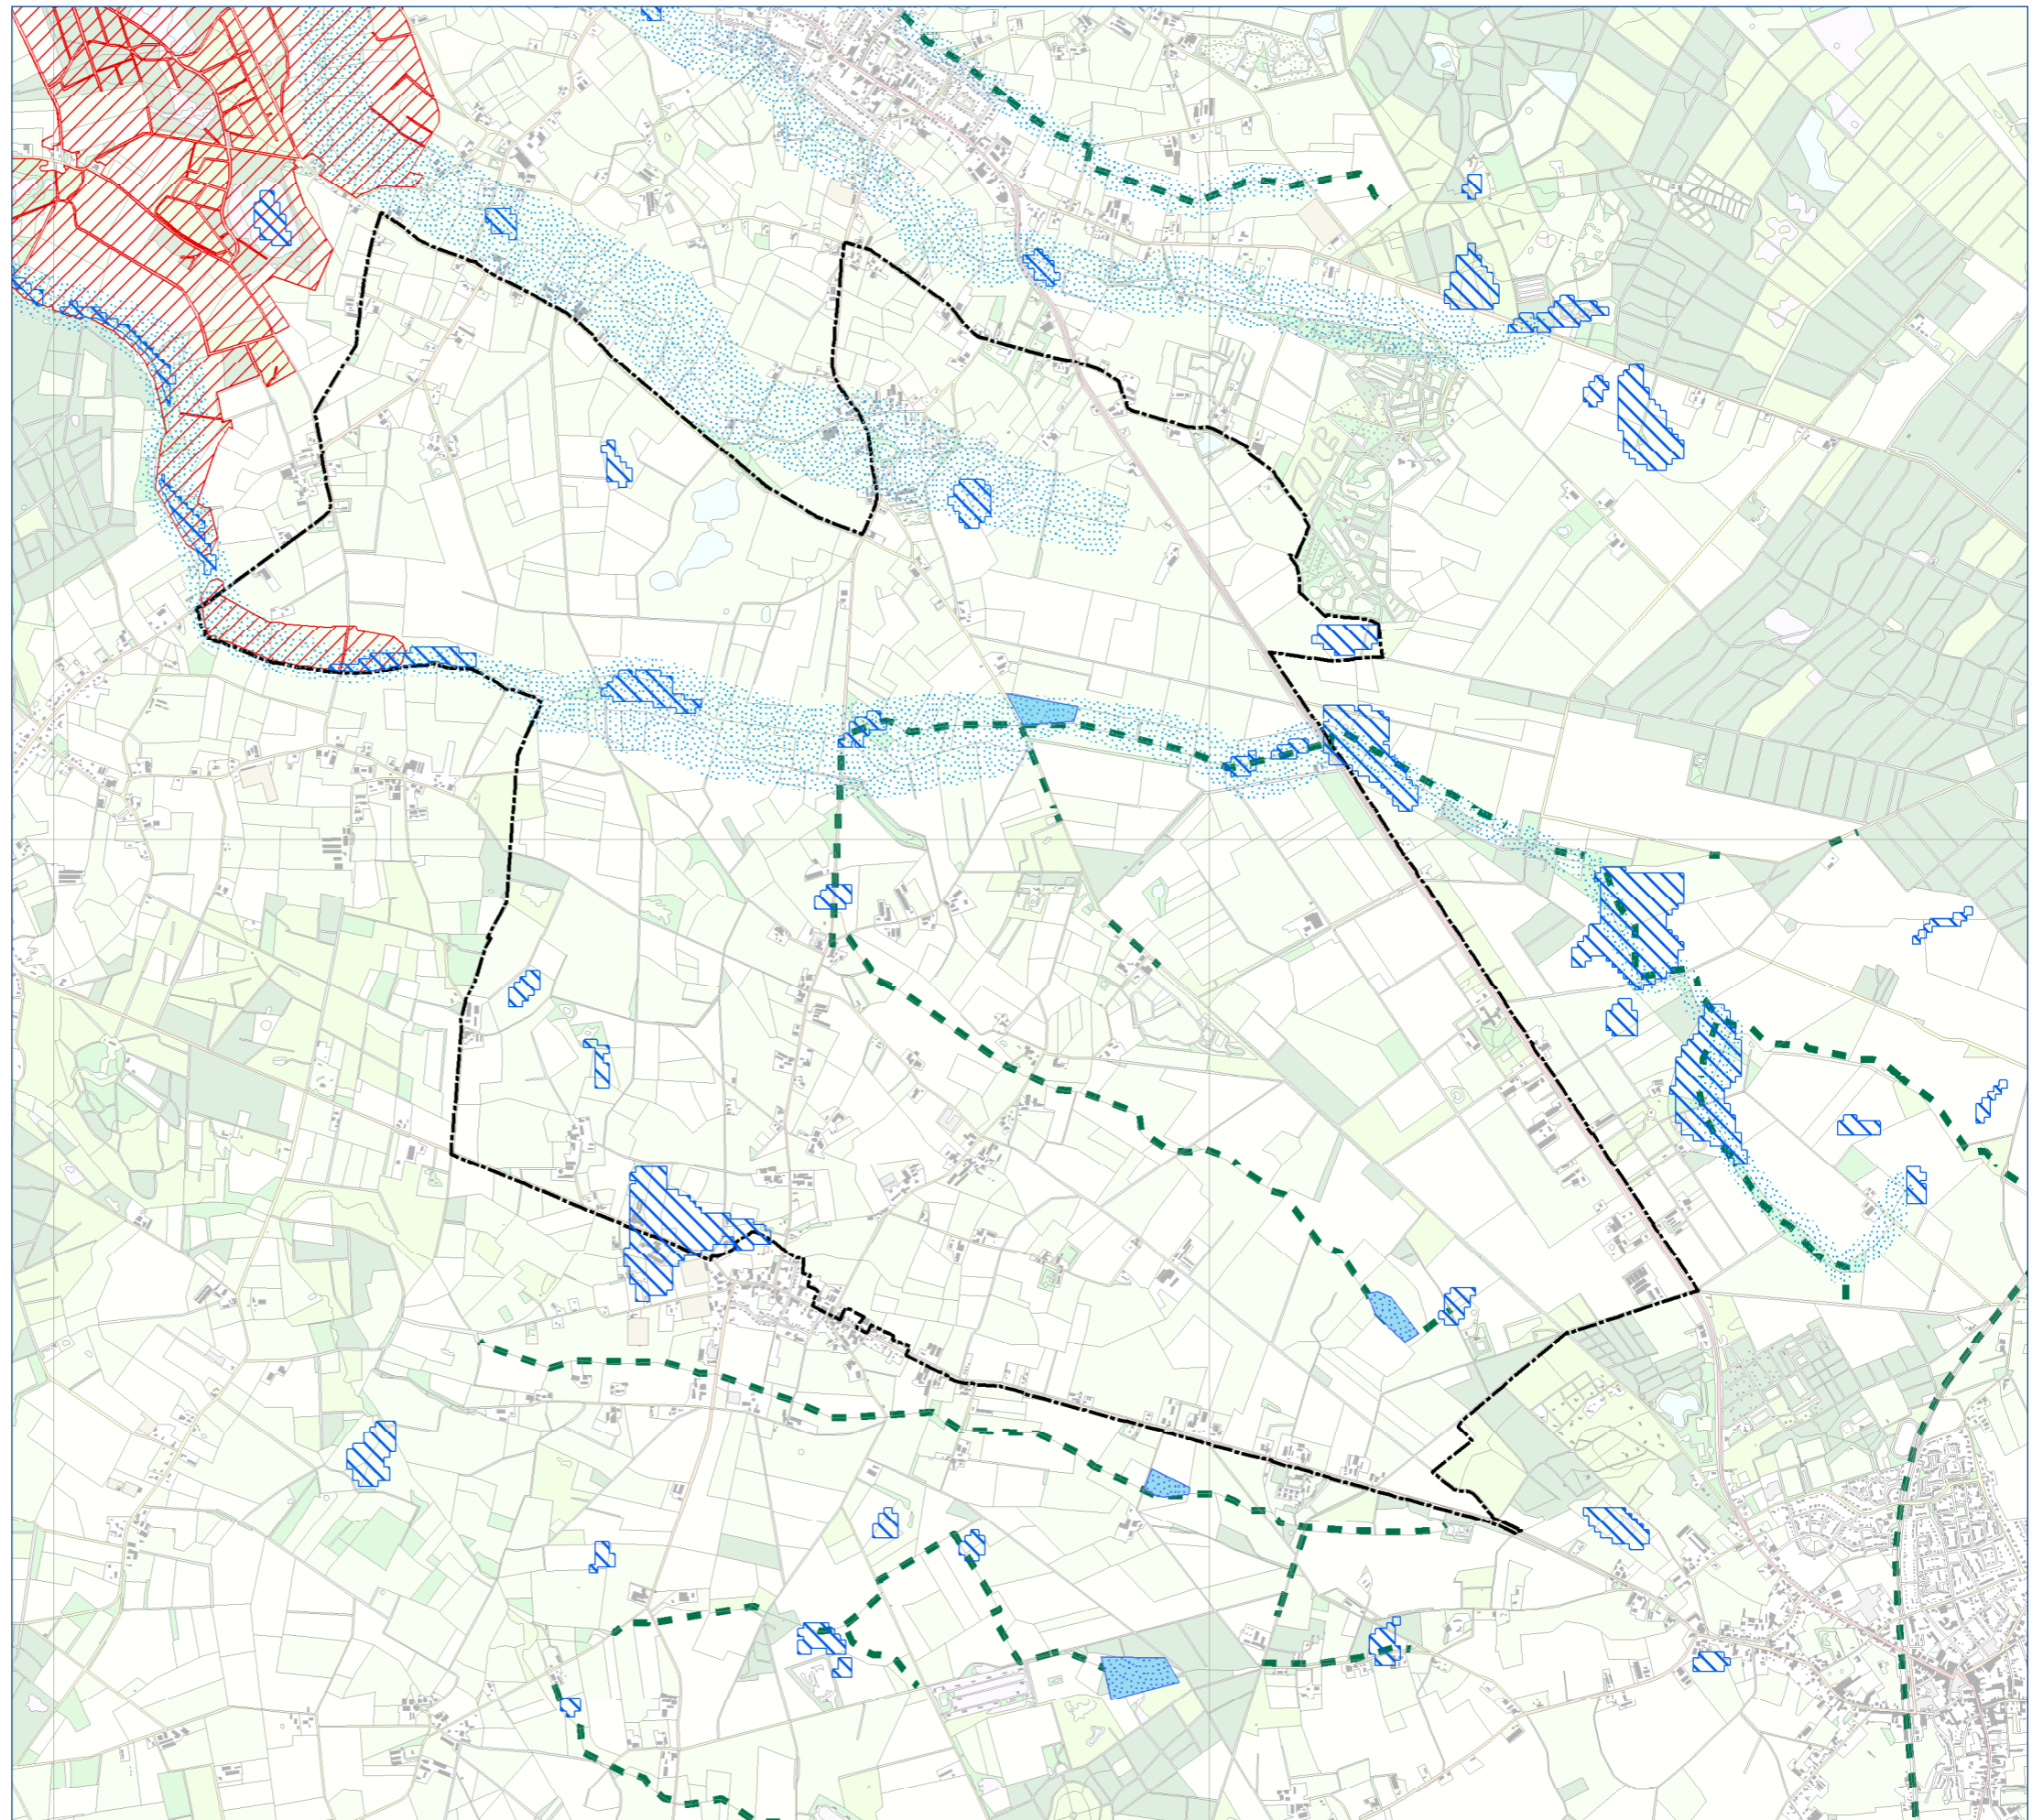

Kaart3
Ligging waterdoelen

Ulicoten Noord

1 november 2007

schaal 1:30.000

Legenda

- grens Ulicoten Noord
- EVZ
- natte natuurparel
- in te richten waterbergingsgebied
- reserveringsgebied 2016 (indicatief)
- Ruimte voor beek- en kreekherstel

DLG Regio Zuid

dienst landelijk gebied
voor ontwikkeling en beheer

20071031MB01

DLG realiseert groene plannen voor 16 miljoen Nederlanders

Bronnen: © De auteursrechten en databankrechten: Topografische Dienst Kadaster, Emmen, 2004